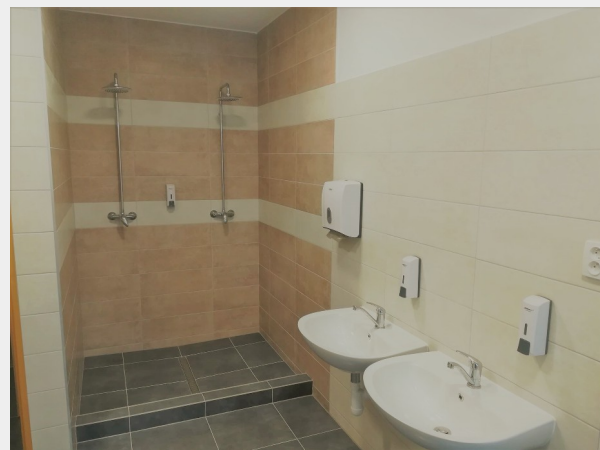

Ubytovna na hale SaTzM Zdice

Nově zrekonstruovaná ubytovna

Cena 350 Kč / osoba / noc. Při dlouhodobém pobytu sleva.
V ceně pokoje je televize, wifi, lednička.