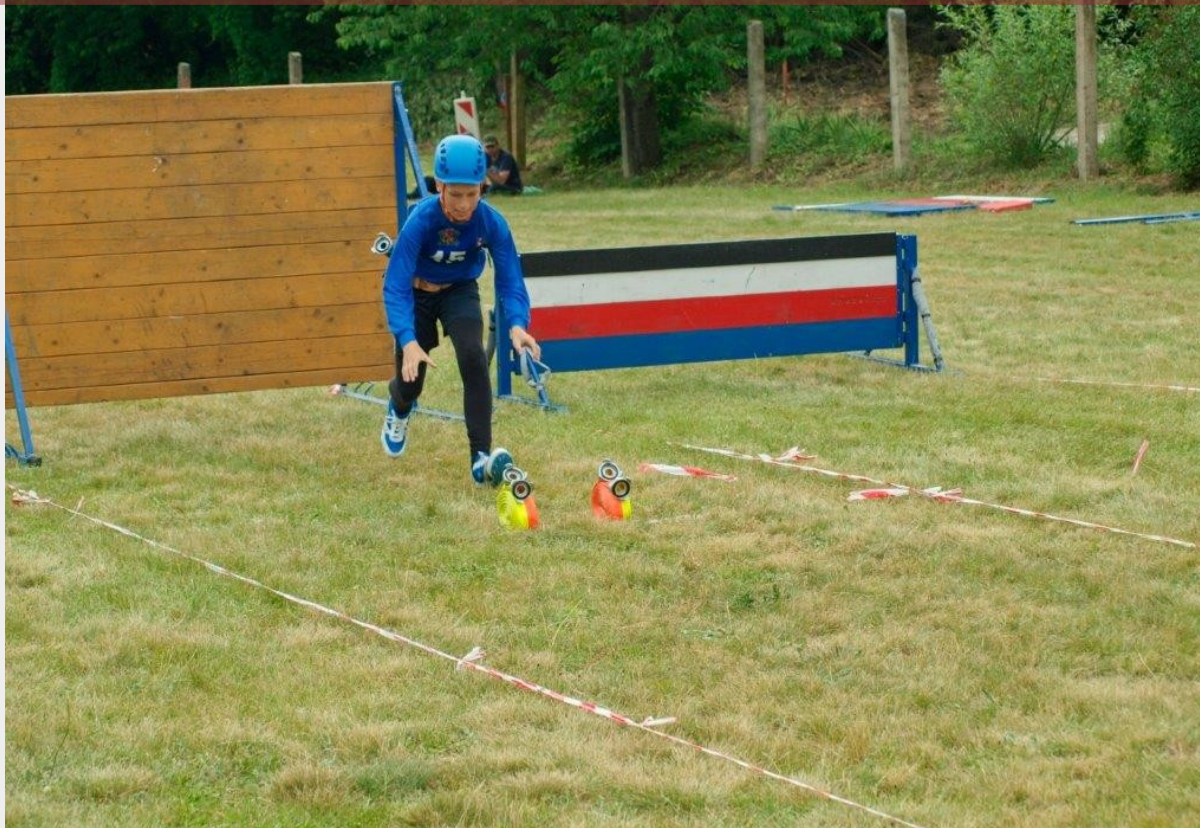

Proběhlé akce mladých hasičů: Květen soustředění před hlavní soutěží Plamen 2022; Celostátní soutěž družstev s názvem Plamen; Celostátní soutěž jednotlivců s názvem Plamen 2022; Netradiční soutěž v Hýskově s názvem Noční požární útoky; srpen 2022 – hasičský tábor Plasy 2022