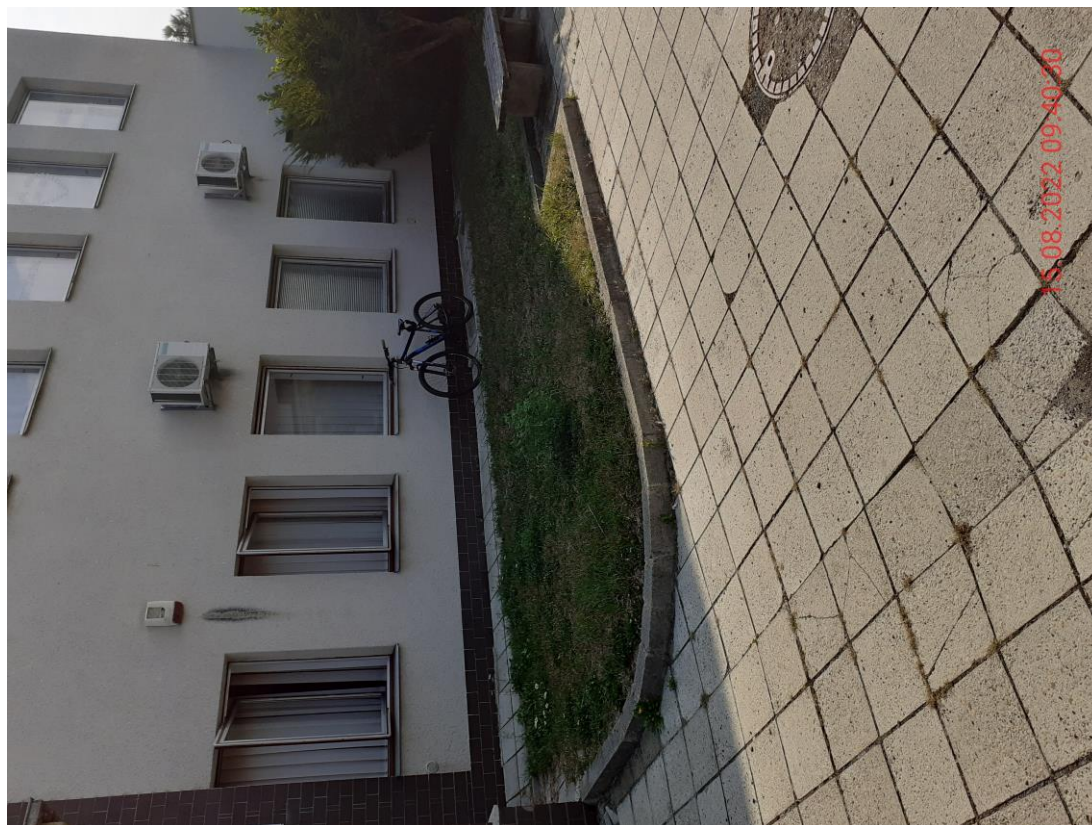

Město Zdice

Městská policie
Husova 2, 267 51 Zdice

Dne 15.08.2022

Naše zn.: MěP/770/2022/UD

Oznámení nálezu věci

Dne 15.08.2022 v 09.39 hod., bylo hlídkou MP Zdice nalezeno u budovy zdravotního střediska v městě Zdice, ul. Komenského jízdní horské kolo modročerné barvy, zn. CTM REIN MANITOU. Vzhledem ke zjištěným skutečnostem volně odloženého kola bez majitele, bylo jízdní kolo zajištěno na služebnu MP Zdice a následně předán na Měú Zdice – sklad nalezených věcí.

Fotodokumentace

Snímek č. 1