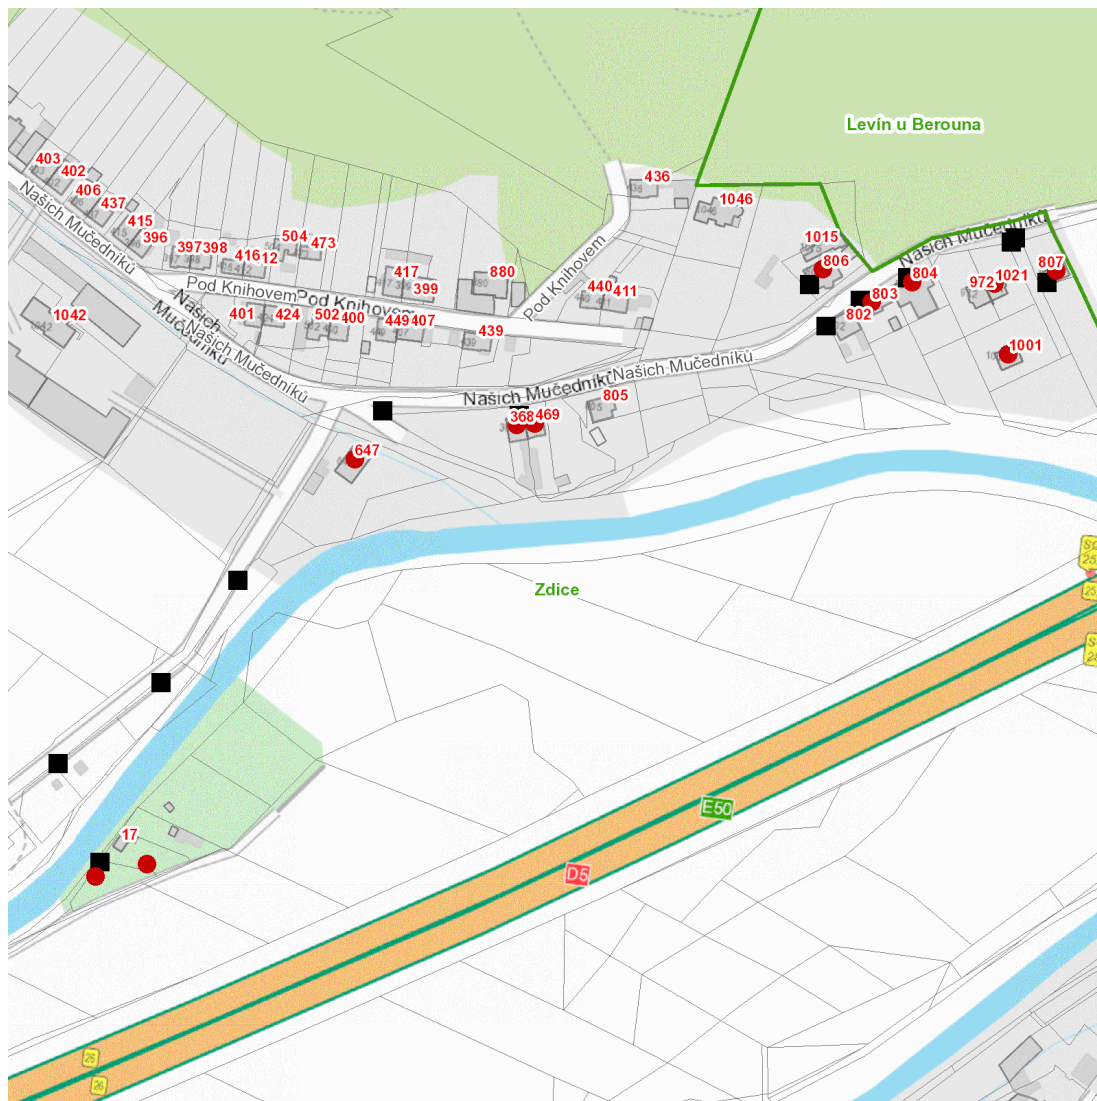

dne **27. 5. 2025** od **7:30** do **15:00** hodin

Plánovaná odstávka zahrnuje tyto lokality:

Zdice (okres Beroun)

Našich Mučedníků: č. p. 368, 469, 647, 803, 804, 806, 807, 1001, 1021

kat. území **Zdice (kód 792446): parcelní č. 2324/6-7, 2324/3, 2324/4**

dne 27. 5. 2025 od 7:30 do 15:00 hodin**Orientační mapový podklad odstávkou dotčených lokalit****VYSVĚTLIVKY**

- – adresy dotčené odstávkou elektřiny
- – místa připojení k elektrické síti dotčená odstávkou

INFORMACE ZASLÁNA

IDDS: yagbaba (Město Zdice)