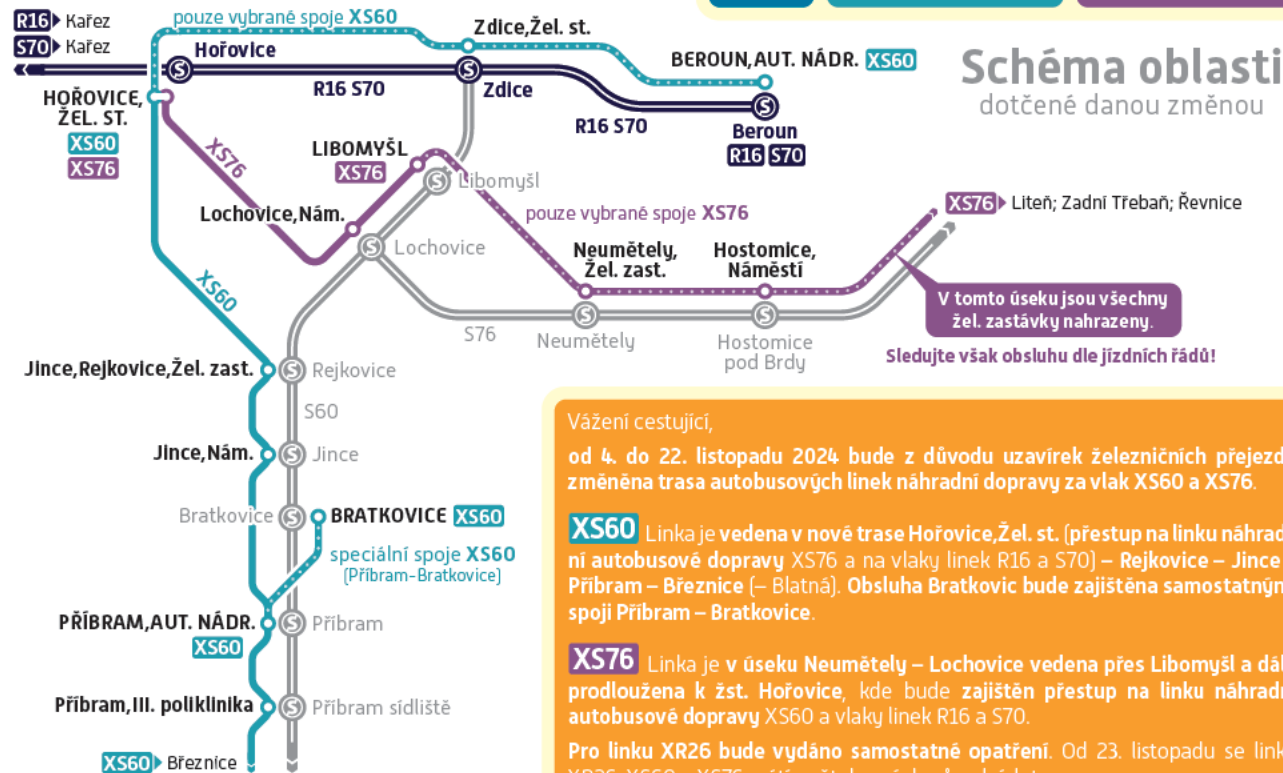

pid **dočasná změna** od 4. listopadu 2024 (pondělí) do 22. listopadu 2024 (pátek)

Uzavírky na trati Zdice - Příbram

XS60 XS76

Schéma oblasti
dotčené danou změnou

V tomto úseku jsou všechny žel. zastávky nahrazeny.
Sledujte však obsluhu dle jízdních řádů!

Vážení cestující,
od 4. do 22. listopadu 2024 bude z důvodu uzavírek železničních přejezdů změněna trasa autobusových linek náhradní dopravy za vlak XS60 a XS76.

XS60 Linka je vedena v nové trase Hořovice, Žel. st. (přestup na linku náhradní autobusové dopravy XS76 a na vlaky linek R16 a S70) – Rejkovice – Jince – Příbram – Březnice (– Blatná). Obsluha Bratkovice bude zajištěna samostatnými spoji Příbram – Bratkovice.