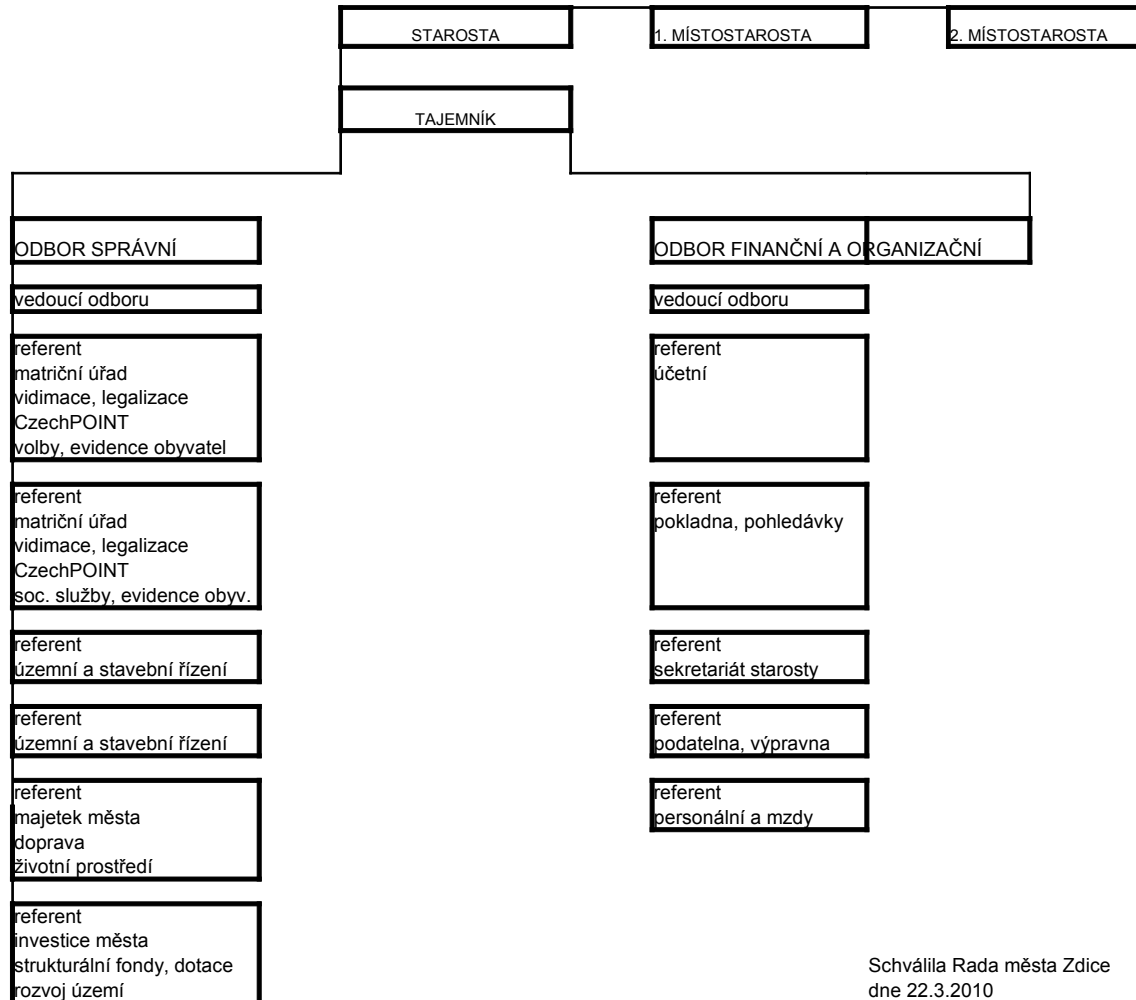

ORGANIZAČNÍ ŘÁD MĚSTSKÉHO ÚŘADU Zdice

Městský úřad Zdice
organizační struktura (schéma)

Schválila Rada města Zdice
dne 22.3.2010
usn.RM č. 69/2010
platnost a účinnost od 23.3.2010